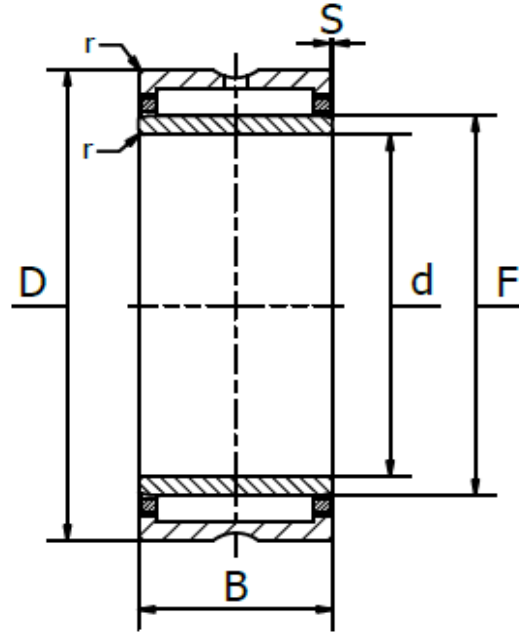

NKI Series - Needle Roller Bearings

Needle roller bearings NKI, light series.

Item No.	Dimensions (mm)						Basic Load Ratings (kN)		Max. Speed (RPM)		Weight (g)
	d	D	B	F	r_{min}	S_{max}	Dynamic C_r	Static C_{Or}	Reference	Limiting	
NKI 9-12	9	19	12	12	0,3	1,5	6,71	8,15	26000	30000	17
NKI 9-16	9	19	16	12	0,3	2,0	9,13	12,00	26000	30000	22
NKI 10-16	10	22	16	14	0,3	0,5	10,20	12,50	24000	28000	29
NKI 10-20	10	22	20	14	0,3	0,5	12,80	16,60	24000	28000	37
NKI 12-16	12	24	16	16	0,3	0,5	11,70	15,30	22000	26000	33
NKI 12-20	12	24	20	16	0,3	0,5	14,50	20,00	22000	26000	42
NKI 15-16	15	27	16	19	0,3	0,5	13,40	19,00	20000	24000	39
NKI 15-20	15	27	20	19	0,3	0,5	16,50	25,50	20000	24000	49
NKI 17-16	17	29	16	21	0,3	0,5	13,80	20,40	19000	22000	42
NKI 17-20	17	29	20	21	0,3	0,5	17,20	27,00	19000	22000	53
NKI 20-16	20	32	16	24	0,3	0,5	15,40	24,50	16000	19000	48
NKI 20-20	20	32	20	24	0,3	0,5	19,00	32,50	16000	19000	60
NKI 22-16	22	64	16	26	0,3	0,5	15,70	26,00	15000	17000	52
NKI 22-20	22	34	20	26	0,3	0,5	19,40	34,50	15000	17000	65
NKI 25-20	25	38	20	29	0,3	1,0	24,60	42,50	14000	15000	80
NKI 25-30	25	38	30	29	0,3	1,5	31,90	60,00	14000	15000	120
NKI 28-20	28	42	20	32	0,3	1,0	26,40	48,00	12000	14000	92
NKI 28-30	28	42	30	32	0,3	1,5	34,10	65,50	12000	14000	140
NKI 30-20	30	45	20	35	0,3	0,5	27,50	52,00	11000	13000	110
NKI 30-30	30	45	30	35	0,3	1,0	40,20	85,00	11000	13000	170
NKI 32-20	32	47	20	37	0,3	0,5	25,10	46,50	11000	12000	110
NKI 32-30	32	47	30	37	0,3	1,0	36,90	76,50	11000	12000	170
NKI 35-20	35	50	20	40	0,3	0,5	29,70	60,00	10000	11000	120
NKI 35-30	35	50	30	40	0,3	1,0	38,00	83,00	10000	11000	190