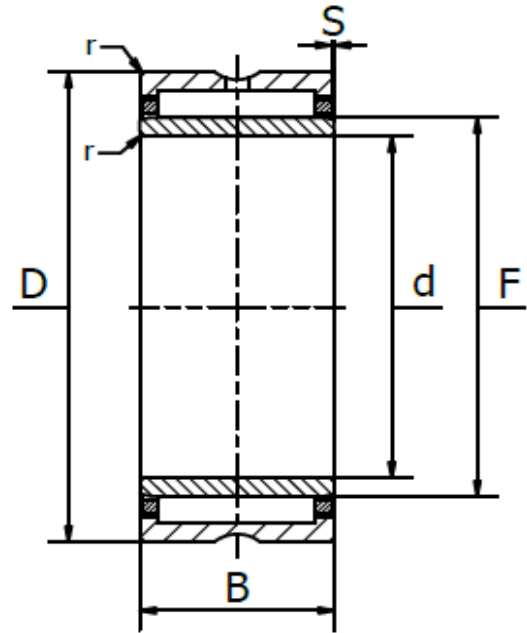

NKI Series - Needle Roller Bearings

Needle roller bearings NKI, light series.

Item No.	Dimensions (mm)						Basic Load Ratings (kN)		Max. Speed (RPM)		Weight (g)
	d	D	B	F	r_{min}	S_{max}	Dynamic C_r	Static C_{Or}	Reference	Limiting	
NKI 9-12	9	19	12	12	0,3	1,5	6,71	8,15	26000	30000	17
NKI 9-16	9	19	16	12	0,3	2,0	9,13	12,00	26000	30000	22
NKI 10-16	10	22	16	14	0,3	0,5	10,20	12,50	24000	28000	29
NKI 10-20	10	22	20	14	0,3	0,5	12,80	16,60	24000	28000	37
NKI 12-16	12	24	16	16	0,3	0,5	11,70	15,30	22000	26000	33
NKI 12-20	12	24	20	16	0,3	0,5	14,50	20,00	22000	26000	42
NKI 15-16	15	27	16	19	0,3	0,5	13,40	19,00	20000	24000	39
NKI 15-20	15	27	20	19	0,3	0,5	16,50	25,50	20000	24000	49
NKI 17-16	17	29	16	21	0,3	0,5	13,80	20,40	19000	22000	42
NKI 17-20	17	29	20	21	0,3	0,5	17,20	27,00	19000	22000	53
NKI 20-16	20	32	16	24	0,3	0,5	15,40	24,50	16000	19000	48
NKI 20-20	20	32	20	24	0,3	0,5	19,00	32,50	16000	19000	60
NKI 22-16	22	64	16	26	0,3	0,5	15,70	26,00	15000	17000	52
NKI 22-20	22	34	20	26	0,3	0,5	19,40	34,50	15000	17000	65
NKI 25-20	25	38	20	29	0,3	1,0	24,60	42,50	14000	15000	80
NKI 25-30	25	38	30	29	0,3	1,5	31,90	60,00	14000	15000	120
NKI 28-20	28	42	20	32	0,3	1,0	26,40	48,00	12000	14000	92
NKI 28-30	28	42	30	32	0,3	1,5	34,10	65,50	12000	14000	140
NKI 30-20	30	45	20	35	0,3	0,5	27,50	52,00	11000	13000	110
NKI 30-30	30	45	30	35	0,3	1,0	40,20	85,00	11000	13000	170
NKI 32-20	32	47	20	37	0,3	0,5	25,10	46,50	11000	12000	110
NKI 32-30	32	47	30	37	0,3	1,0	36,90	76,50	11000	12000	170
NKI 35-20	35	50	20	40	0,3	0,5	29,70	60,00	10000	11000	120
NKI 35-30	35	50	30	40	0,3	1,0	38,00	83,00	10000	11000	190